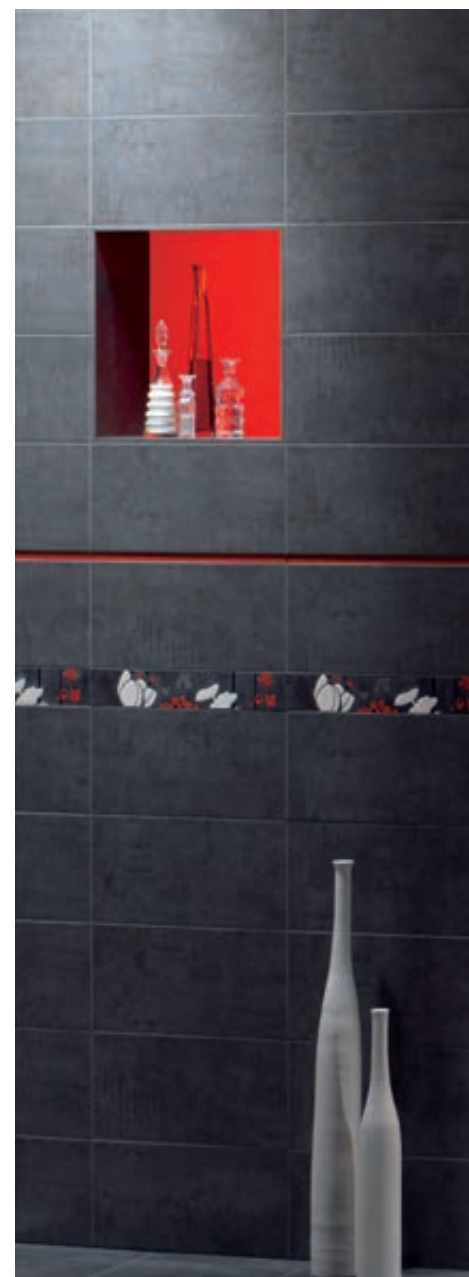

LAZIO 20X40 cm. 8"x16"

REVESTIMIENTO WALL TILES / PASTA ROJA RED BODY

14,7% 23N/mm² 5 OK OK

LAZIO CREMA
20X40 R500

LAZIO BEIGE
20X40 R500

LAZIO METAL
20X40 R500

DECOR LAZIO GOLD CREMA
20X40 R215

CENEFA LAZIO METAL
7X40 R130

DECOR LAZIO SILVER METAL
20X40 R215

CENEFA LAZIO GOLD CREMA
4,5X40 R160

CENEFA LAZIO PULIDA
5X40 R115

CENEFA LAZIO SILVER METAL
4,5X40 R160

LAZIO METAL
 CNF. LAZIO METAL
 LIST. LAZIO ROJO
 G. LAZIO METAL

20X40 cm. 8"X16"
 7X40 cm. 2,3"X16"
 2X40 cm. 1,1"X16"
 33,3X33,3 cm. 13,1"X13,1"

LAZIO 33,3X33,3 cm. 13,1"x13,1"

PAVIMENTO FLOOR TILES / PASTA ROJA RED BODY

 4,5% 41N/mm² 5 5 3

G. LAZIO BEIGE
 33,3X33,3

P100

G. LAZIO METAL
 33,3X33,3

P100